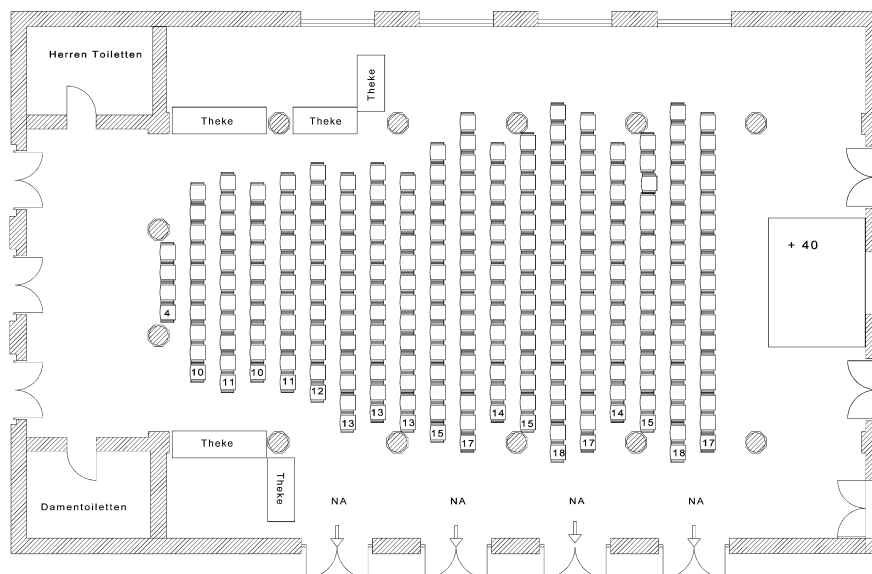

GARTENSAAL

Bestuhlungsvarianten

GARTENSAAL
260 Tischplätze

GARTENSAAL
mit Podest 4 m x 3 m
257 Zuschauerplätze

GARTENSAAL
parlamentarisch
96 Personen