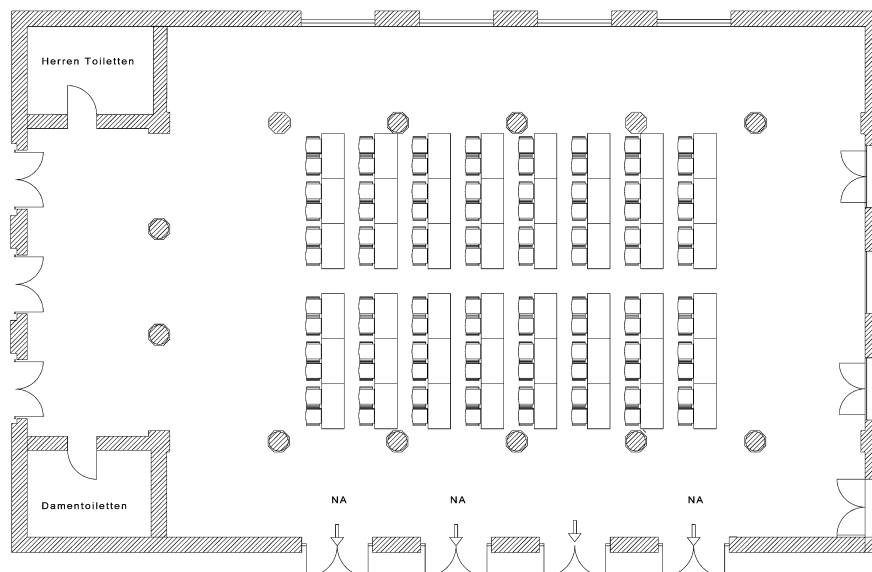

GARTENSAAL

Bestuhlungsvarianten

GARTENSAAL
260 Tischplätze

GARTENSAAL
mit Podest 4 m x 3 m
257 Zuschauerplätze

GARTENSAAL
parlamentarisch
96 Personen