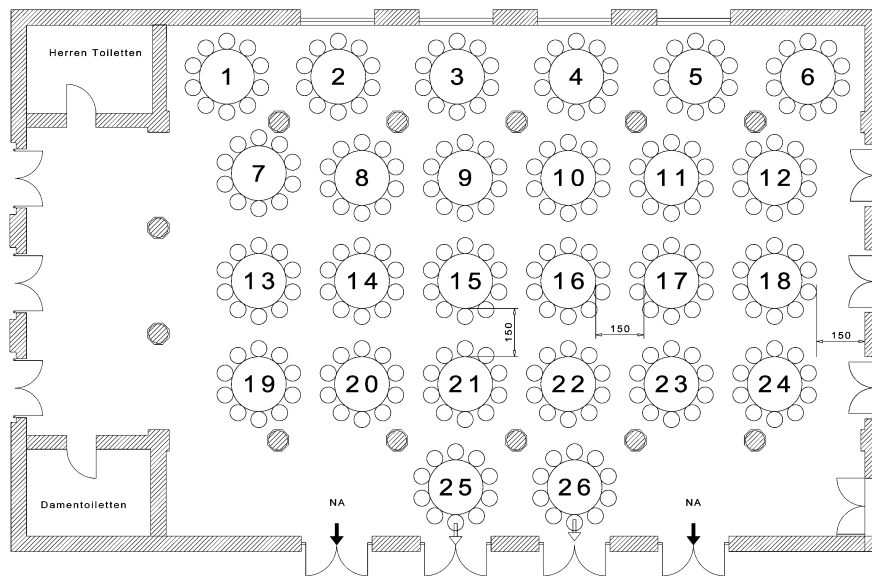

GARTENSAAL

Bestuhlungsvarianten

GARTENSAAL
260 Tischplätze

GARTENSAAL
mit Podest 4 m x 3 m
257 Zuschauerplätze

GARTENSAAL
parlamentarisch
96 Personen